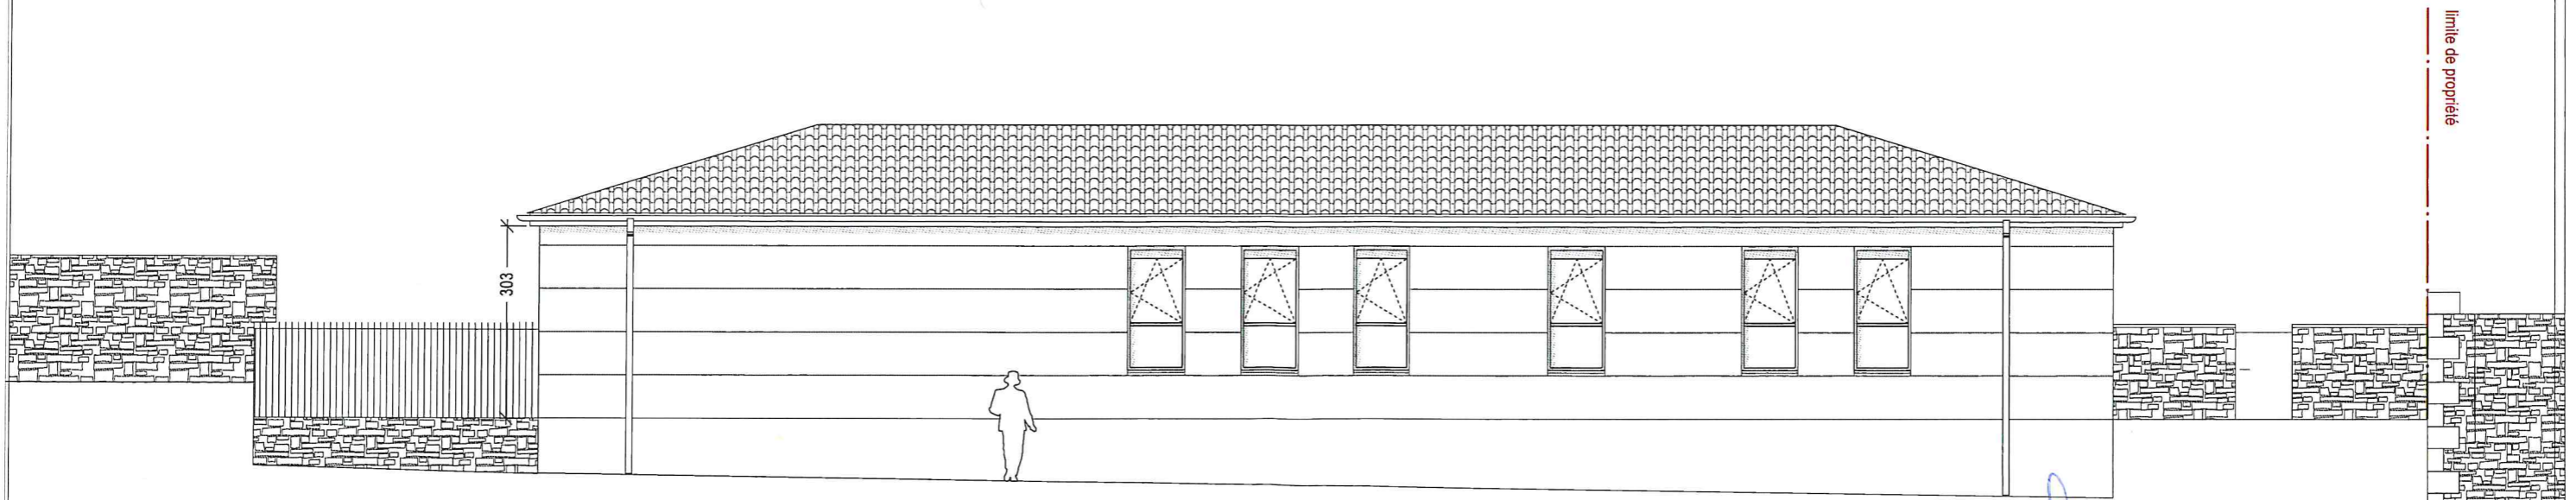

FAÇADE SUD

FAÇADE NORD

 ANNE MOREAU
 ARCHITECTE DPLG
 20, rue Raoul Hédiart
 16700 RUFFEC
 05 45 30 32 24

PC-5

CONSTRUCTION D'UNE MICRO-CRÈCHE

FAÇADES

DATE : 20/12/2022 | PHASE : DPC | ECH. : 1:100 | FORMAT : A3

Maître de l'ouvrage :
 Mairie ÉTAGNAC
 Mairie - 57, Grand'rue - 16150 ÉTAGNAC

Maître d'oeuvre :
 ANNE MOREAU ARCHITECTE D.P.L.G.
 20, rue Raoul Hédiart - 16700 RUFFEC